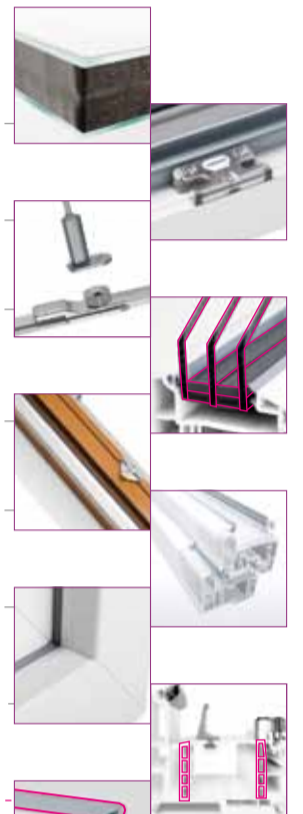

WYGODA

- Opatentowany kształt uszczelek** + jedyne rozwiązanie na rynku zmniejszające siły potrzebne do otwierania i zamykania okna
- Rolka obrotowa KoPiBo** + samopracująca, opatentowana rolka, która reaguje na zmiany kształtów profili wywołane temperaturą i słońcem
- Kompaktowa rozwórka** + wspomaganie otwierania i zamykania nawet szerokich skrzydeł, a także łatwe przejście w pozycję uchylną okna
- Rączka i zatrzask DE LUX** + łatwe przymyknięcie okien z zewnątrz do drzwi balkonowych (dostępne na życzenie)
- Podnośnik skrzydła** + płynne i lekkie podnoszenie skrzydła podczas zamykania okna